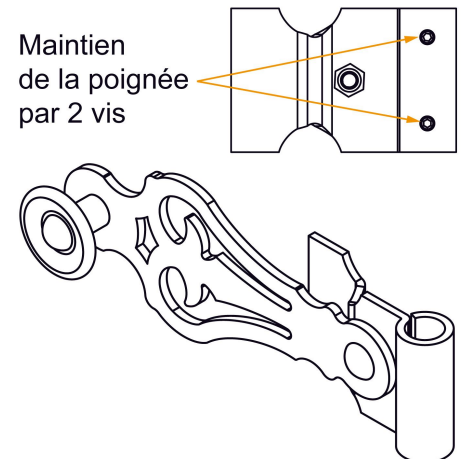

Astuce

- Avec colliers.
- Disponible avec colliers aciers déportés sur demande.