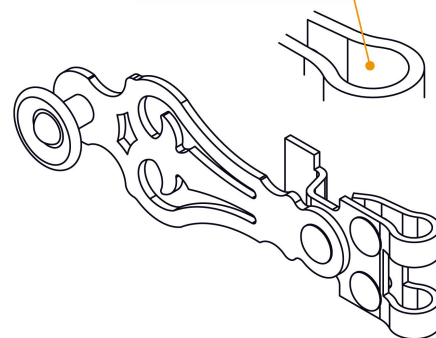

## Caractéristiques

- Composition du sachet :
- 1 poignée pour tige ronde montée sur panneton en acier
- 1 support avec sécurité en acier
- 3 colliers larges plats en acier

### Astuce

- Disponible avec colliers aciers déportés sur demande.

Forme cylindrique