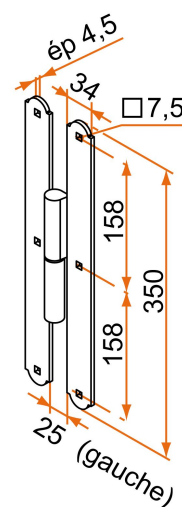

Les applications possibles sont :

Volets battants bois

Caractéristiques

- En acier

Produits à commander chez :
BURGAUD SAS 147, rue des Paludiers Z.I. des Mares 85270 SAINT-HILAIRE-DE-RIEZ
email : commande@tirard-burgaud.com

Penture intermédiaire charnière - bout rond - Ø12 - H.350 - 34x4,5 - trous carrés de 7,5

Les applications possibles sont :

Volets battants bois

Référence	Sens de montage	H	Nb trous	Finition	GENCOD 3565920	Condit. par	Délai j
1KI92107G	gauche	350	3+3	9005-30%	17409 7	1	21
1KI92107D	droite	350	3+3	9005-30%	17408 0	1	21