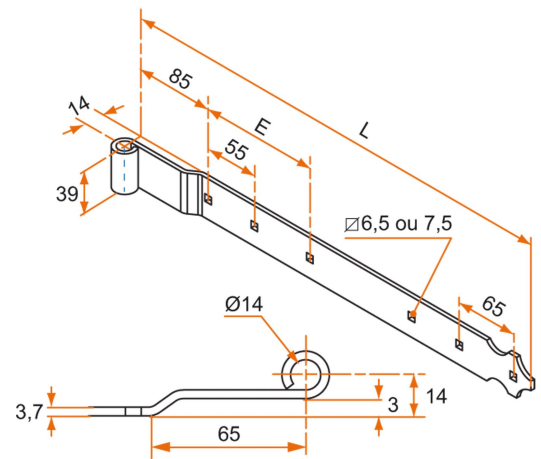

Les applications possibles sont :

Volets battants PVC et aluminium

Caractéristiques

- En aluminium

Produits à commander chez :
BURGAUD SAS 147, rue des Paludiers Z.I. des Mares 85270 SAINT-HILAIRE-DE-RIEZ
email : commande@tirard-burgaud.com

Les applications possibles sont :

Volets battants PVC et aluminium

Référence	L	E	Finition	Nb trous	GENCOD 3565920	Condit. par	Délai j
PDU029N53	360	135	9005-30%	4	19771 3	50	21
PDU029B68	360	135	9016-80%	4	19777 5	50	21
PDU029RAL	360	135		4	19783 6	1	21
PDU030N53	415	190	9005-30%	4	19772 0	50	14
PDU030B68	415	190	9016-80%	4	19778 2	50	21
PDU030RAL	415	190		4	19784 3	1	21
PDU031N53	541	158	9005-30%	5	19773 7	25	14
PDU031B68	541	158	9016-80%	5	19779 9	25	21
PDU031RAL	541	158		5	19785 0	1	21
PDU032N53	684	153	9005-30%	6	19774 4	25	21
PDU032B68	684	153	9016-80%	6	19780 5	25	21
PDU032RAL	684	153		6	19786 7	1	21
PDU033N53	829	151	9005-30%	7	19775 1	25	21
PDU033B68	829	151	9016-80%	7	19781 2	25	21
PDU033RAL	829	151		7	19787 4	1	21
PDU034N53	975	150	9005-30%	8	19776 8	25	21
PDU034B68	975	150	9016-80%	8	19782 9	25	21
PDU034RAL	975	150		8	19788 1	1	21

Multi-RAL : préciser votre couleur à la commande (<https://www.couleursral.fr/ral-classic>)