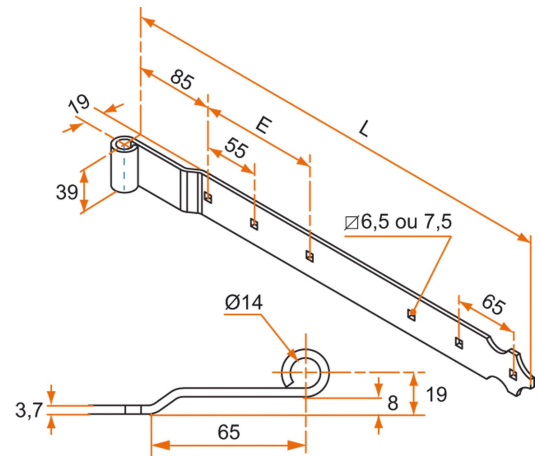

Les applications possibles sont :

Volets battants PVC et aluminium

Caractéristiques

- En aluminium

Produits à commander chez :
BURGAUD SAS 147, rue des Paludiers Z.I. des Mares 85270 SAINT-HILAIRE-DE-RIEZ
email : commande@tirard-burgaud.com

Les applications possibles sont :

Volets battants PVC et aluminium

Référence	L	E	Finition	Nb trous	GENCOD 3565920	Condit. par	Délai j
PDU007N53	360	135	9005-30%	4	19705 8	50	21
PDU007B68	360	135	9016-80%	4	19711 9	50	21
PDU007RAL	360	135		4	19717 1	1	21
PDU008N53	415	190	9005-30%	4	19706 5	50	21
PDU008B68	415	190	9016-80%	4	19712 6	50	21
PDU008RAL	415	190		4	19718 8	1	21
PDU009N53	541	158	9005-30%	5	19707 2	25	21
PDU009B68	541	158	9016-80%	5	19713 3	25	21
PDU009RAL	541	158		5	19719 5	1	21
PDU010N53	684	153	9005-30%	6	19708 9	25	21
PDU010B68	684	153	9016-80%	6	19714 0	25	21
PDU010RAL	684	153		6	19720 1	1	21
PDU011N53	829	151	9005-30%	7	19709 6	25	21
PDU011B68	829	151	9016-80%	7	19715 7	25	21
PDU011RAL	829	151		7	19721 8	1	21
PDU012N53	975	150	9005-30%	7	19710 2	25	21
PDU012B68	975	150	9016-80%	7	19716 4	25	21
PDU012RAL	975	150		7	19722 5	1	21

Multi-RAL : préciser votre couleur à la commande (<https://www.couleursral.fr/ral-classic>)