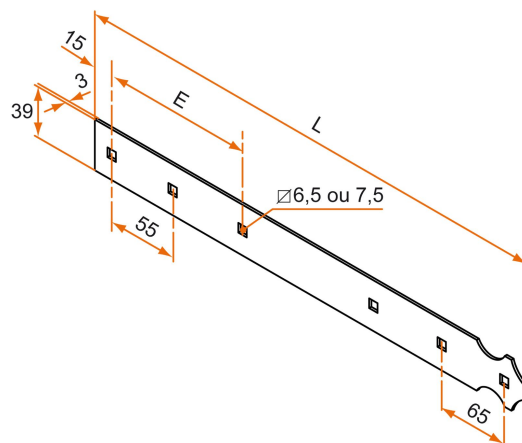

Les applications possibles sont :

Volets battants PVC et aluminium

Caractéristiques

- En aluminium

Produits à commander chez :
BURGAUD SAS 147, rue des Paludiers Z.I. des Mares 85270 SAINT-HILAIRE-DE-RIEZ
email : commande@tirard-burgaud.com

Contre-penture InviRenov® - bout feston - 1er trou à 15 - 39x3 - trous carrés de 6,5

Les applications possibles sont :

Volets battants PVC et
aluminium

Référence	L	E	Finition	Nb trous	GENCOD 3565920	Condit. par	Délai j
PDU057N53	290	135	9005-30%	4	19877 2	100	21
PDU057B68	290	135	9016-80%	4	19883 3	100	21
PDU057RAL	290	135		4	19895 6	1	21
PDU058N53	345	190	9005-30%	4	19878 9	100	21
PDU058B68	345	190	9016-80%	4	19884 0	100	21
PDU058RAL	345	190		4	19896 3	1	21
PDU059N53	471	158	9005-30%	5	19879 6	50	21
PDU059B68	471	158	9016-80%	5	19885 7	50	21
PDU059RAL	471	158		5	19897 0	1	21
PDU060N53	614	153	9005-30%	6	19880 2	50	21
PDU060B68	614	153	9016-80%	6	19886 4	50	21
PDU060RAL	614	153		6	19898 7	1	21
PDU061N53	759	151	9005-30%	7	19881 9	25	21
PDU061B68	759	151	9005-30%	7	19887 1	25	21
PDU061RAL	759	151		7	19899 4	1	21
PDU062N53	905	150	9005-30%	8	19882 6	25	21
PDU062B68	905	150	9005-30%	8	19888 8	25	21
PDU062RAL	905	150		8	19900 7	1	21

Multi-RAL : préciser votre couleur à la commande (<https://www.couleursral.fr/ral-classic>)