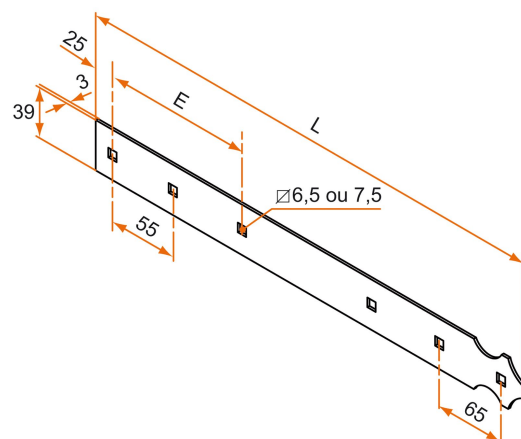

Les applications possibles sont :

Volets battants PVC et aluminium

Caractéristiques

- En aluminium

Produits à commander chez :
BURGAUD SAS 147, rue des Paludiers Z.I. des Mares 85270 SAINT-HILAIRE-DE-RIEZ
email : commande@tirard-burgaud.com

Les applications possibles sont :

Volets battants PVC et aluminium

Référence	L	E	Finition	Nb trous	GENCOD 3565920	Condit. par	Délai j
PDU045N53	300	135	9005-30%	4	19829 1	100	21
PDU045B68	300	135	9016-80%	4	19835 2	100	21
PDU045RAL	300	135		4	19847 5	1	21
PDU046N53	355	190	9005-30%	4	19830 7	100	21
PDU046B68	355	190	9016-80%	4	19836 9	100	21
PDU046RAL	355	190		4	19848 2	1	21
PDU047N53	481	158	9005-30%	5	19831 4	50	21
PDU047B68	481	158	9016-80%	5	19837 6	50	21
PDU047RAL	481	158		5	19849 9	1	21
PDU048N53	624	153	9005-30%	6	19832 1	50	21
PDU048B68	924	153	9016-80%	6	19838 3	50	21
PDU048RAL	624	153		6	19850 5	1	21
PDU049N53	769	151	9005-30%	7	19833 8	25	21
PDU049B68	769	151	9016-80%	7	19839 0	25	21
PDU049RAL	769	151		7	19851 2	1	21
PDU050N53	915	150	9005-30%	8	19834 5	25	21
PDU050B68	915	150	9016-80%	8	19840 6	25	21
PDU050RAL	915	150		8	19852 9	1	21

Multi-RAL : préciser votre couleur à la commande (<https://www.couleursral.fr/ral-classic>)