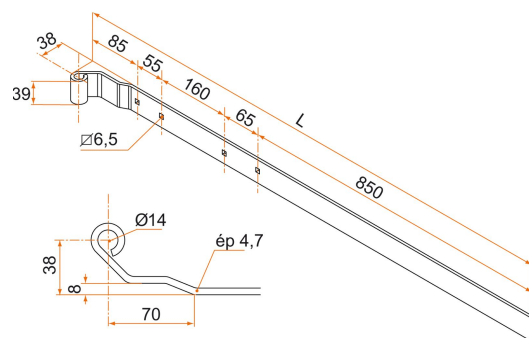

Les applications possibles sont :

Volets battants PVC et aluminium

Caractéristiques

- En aluminium

Produits à commander chez :
BURGAUD SAS 147, rue des Paludiers Z.I. des Mares 85270 SAINT-HILAIRE-DE-RIEZ
email : commande@tirard-burgaud.com

Penture InviRenov® - bout carré - Ø14 - 39x4,7 - départ 38x85 - trous carrés de 6,5

Les applications possibles sont :

Volets battants PVC et aluminium

Référence	L	Finition	Nb trous	GENCOD 3565920	Condit. par	Délai j
PDU038N53	850	9005-30%	4	19801 7	15	21
PDU038B68	850	9016-80%	4	19802 4	15	21
PDU038RAL	850		4	19803 1	1	21

Multi-RAL : préciser votre couleur à la commande (<https://www.couleursral.fr/ral-classic>)