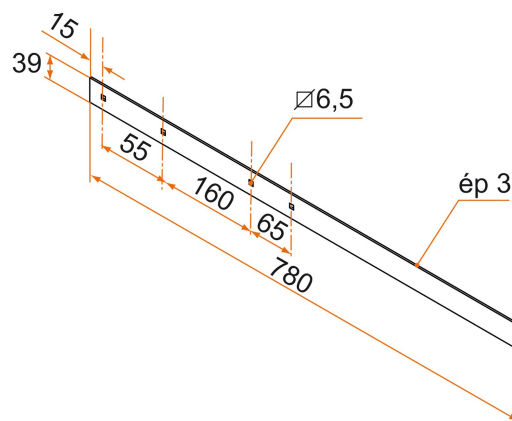

Les applications possibles sont :

Volets battants PVC et
aluminium

Caractéristiques

- En aluminium

Produits à commander chez :
BURGAUD SAS 147, rue des Paludiers Z.I. des Mares 85270 SAINT-HILAIRE-DE-RIEZ
email : commande@tirard-burgaud.com

Contre-penture InviRenov® recoupable - bout carré - 1er trou à 15 - 39x3 - trous carrés de 6,5

Les applications possibles sont :

Volets battants PVC et
aluminium

Référence	L	Finition	Nb trous	GENCOD 3565920	Condit. par	Délai j
PDU065N53	780	9005-30%	4	19909 0	25	21
PDU065B68	780	9016-80%	4	19910 6	25	21
PDU065RAL	780		4	19911 3	1	21

Multi-RAL : préciser votre couleur à la commande (<https://www.couleursral.fr/ral-classic>)