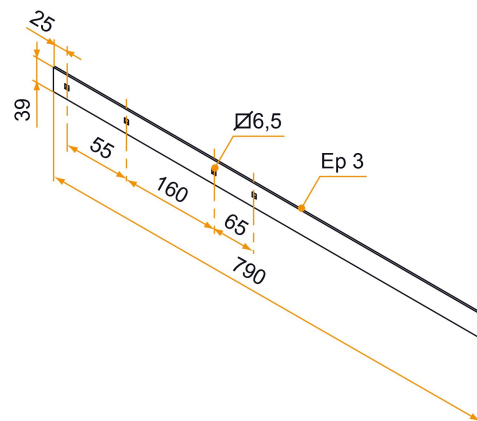

Les applications possibles sont :

Volets battants PVC et
aluminium

Caractéristiques

- En aluminium

Produits à commander chez :
BURGAUD SAS 147, rue des Paludiers Z.I. des Mares 85270 SAINT-HILAIRE-DE-RIEZ
email : commande@tirard-burgaud.com

Contre-penture InviRenov® recoupable - bout carré - 1er trou à 25 - 39x3 - trous carrés de 6,5

Les applications possibles sont :

Volets battants PVC et
aluminium

Référence	L	Finition	Nb trous	GENCOD 3565920	Condit. par	Délai j
PDU066N53	790	9005-30%	4	19913 7	25	21
PDU066B68	790	9016-80%	4	19914 4	25	21
PDU066RAL	790		4	19915 1	1	21

Multi-RAL : préciser votre couleur à la commande (<https://www.couleursral.fr/ral-classic>)