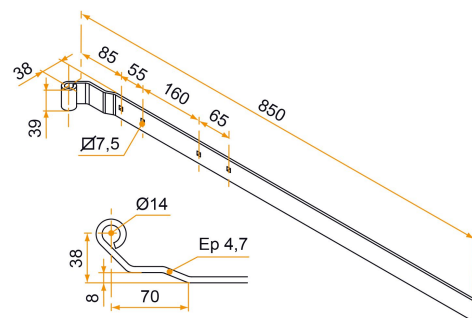

Les applications possibles sont :

Volets battants PVC et aluminium

Caractéristiques

- En aluminium

Produits à commander chez :
BURGAUD SAS 147, rue des Paludiers Z.I. des Mares 85270 SAINT-HILAIRE-DE-RIEZ
email : commande@tirard-burgaud.com

Penture InviRenov® recoupable - bout carré - Ø14 - 39x4,7 - déport 38x85 - trous carrés de 7,5

Les applications possibles sont :

Volets battants PVC et aluminium

Référence	L	Finition	Nb trous	GENCOD 3565920	Condit. par	Délai j
PDU037N53	850	9005-30%	4	19797 3	15	21
PDU037B68	850	9016-80%	4	19798 0	15	21
PDU037RAL	850		4	19799 7	1	21

Multi-RAL : préciser votre couleur à la commande (<https://www.couleursral.fr/ral-classic>)