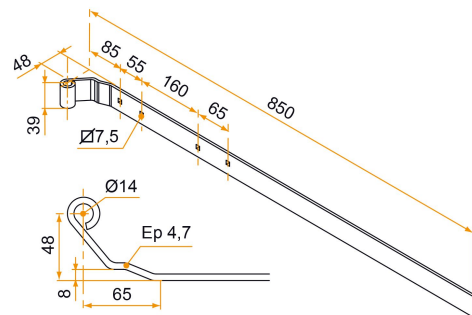

Les applications possibles sont :

Volets battants PVC et aluminium

Caractéristiques

- En aluminium

Produits à commander chez :
BURGAUD SAS 147, rue des Paludiers Z.I. des Mares 85270 SAINT-HILAIRE-DE-RIEZ
email : commande@tirard-burgaud.com

Penture InviRenov® recoupable - bout carré - Ø14 - 39x4,7 - déport 48x85 - trous carrés de 7,5

Les applications possibles sont :

Volets battants PVC et aluminium

Référence	L	Finition	Nb trous	GENCOD 3565920	Condit. par	Délai j
PDU035N53	850	9005-30%	4	19789 8	15	21
PDU035B68	850	9016-80%	4	19790 4	15	21
PDU035RAL	850		4	19791 1	1	21

Multi-RAL : préciser votre couleur à la commande (<https://www.couleursral.fr/ral-classic>)