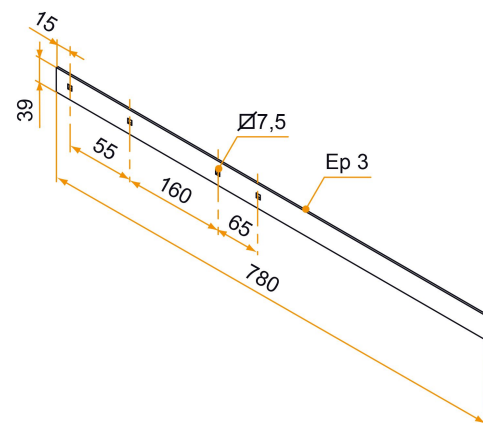

Les applications possibles sont :

Volets battants PVC et
aluminium

Caractéristiques

- En aluminium

Produits à commander chez :
BURGAUD SAS 147, rue des Paludiers Z.I. des Mares 85270 SAINT-HILAIRE-DE-RIEZ
email : commande@tirard-burgaud.com

Contre-penture InviRenov® recoupable - bout carré - 1er trou à 15 - 39x3 - trous carrés de 7,5

Les applications possibles sont :

Volets battants PVC et
aluminium

Référence	L	Finition	Nb trous	GENCOD 3565920	Condit. par	Délai j
PDU063N53	780	9005-30%	4	19901 4	25	21
PDU063B68	780	9016-80%	4	19902 1	25	21
PDU063RAL	780		4	19903 8	1	21

Multi-RAL : préciser votre couleur à la commande (<https://www.couleursral.fr/ral-classic>)