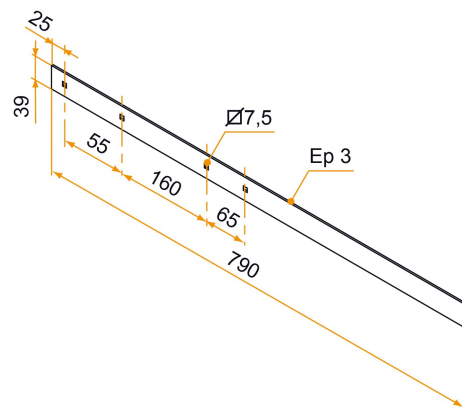

Les applications possibles sont :

Volets battants PVC et
aluminium

Caractéristiques

- En aluminium

Produits à commander chez :
BURGAUD SAS 147, rue des Paludiers Z.I. des Mares 85270 SAINT-HILAIRE-DE-RIEZ
email : commande@tirard-burgaud.com

Contre-penture InviRenov® recoupable - bout carré - 1er trou à 25 - 39x3 - trous carrés de 7,5

Les applications possibles sont :

Volets battants PVC et
aluminium

Référence	L	Finition	Nb trous	GENCOD 3565920	Condit. par	Délai j
PDU064N53	790	9005-30%	4	19905 2	25	21
PDU064B68	790	9016-80%	4	19906 9	25	21
PDU064RAL	790		4	19907 6	1	21

Multi-RAL : préciser votre couleur à la commande (<https://www.couleursral.fr/ral-classic>)