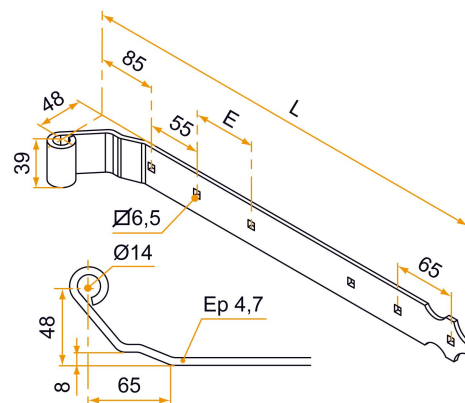

Les applications possibles sont :

Volets battants PVC et aluminium

Caractéristiques

- En aluminium

Produits à commander chez :
BURGAUD SAS 147, rue des Paludiers Z.I. des Mares 85270 SAINT-HILAIRE-DE-RIEZ
email : commande@tirard-burgaud.com

Les applications possibles sont :

Volets battants PVC et aluminium

Référence	L	E	Finition	Nb trous	GENCOD 3565920	Condit. par	Délai j
PDU018N53	360	135	9005-30%	4	19738 6	50	21
PDU018B68	360	135	9016-80%	4	19743 0	50	21
PDU018RAL	360	135		4	19748 5	1	21
PDU019N53	415	190	9005-30%	4	19739 3	25	21
PDU019B68	415	190	9016-80%	4	19744 7	25	21
PDU019RAL	415	190		4	19749 2	1	21
PDU020N53	541	158	9005-30%	5	19740 9	25	21
PDU020B68	541	158	9016-80%	5	19745 4	25	21
PDU020RAL	541	158		5	19750 8	1	21
PDU021N53	684	153	9005-30%	6	19741 6	25	21
PDU021B68	684	153	9016-80%	6	19746 1	25	21
PDU021RAL	684	153		6	19751 5	1	21
PDU022N53	829	151	9005-30%	7	19742 3	25	21
PDU022B68	829	151	9016-80%	7	19747 8	25	21
PDU022RAL	829	151		7	19752 2	1	21

Multi-RAL : préciser votre couleur à la commande (<https://www.couleursral.fr/ral-classic>)