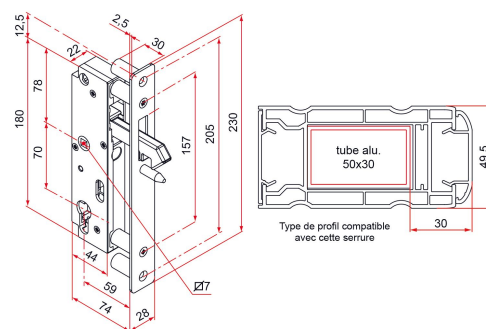

Les applications possibles sont :

Portails coulissants

Caractéristiques

- Boîtier de serrure en composite
- Tête en inox 304

Produits à commander chez :
TIRARD SAS 16, Avenue du Vimeu Vert Z.A. du Vimeu Industriel 80210
FEUQUIERES-EN-VIMEU
email : commande@tirard-burgaud.com

Serrure GK à pêne levant zamak - axe à 59 - tête carrée - à encastrer

Les applications possibles sont :

Portails coulissants

Référence	Fouillot carré de	Finition tête	GENCOD 3661598	Condit. par	Délai j
GK401230	7	brossé	04700 5	1	7