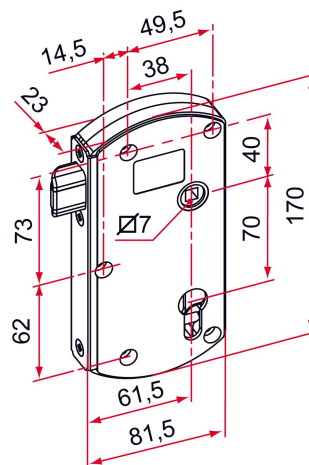

Astuce

- Accessoires d'habillage pour cette serrure :
  - – Boîtier monobloc ABS
  - – Boîtier zamak et enjoliveur zamak
- Pour une fixation sur cadre inox (visserie à pas métrique), ajouter M à la fin du code.