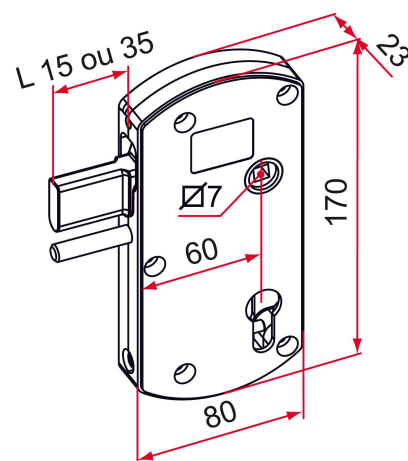

ATTENTION

- Pêne longueur 15 mm pour portail.
- Pêne longueur 35 mm pour portillon.