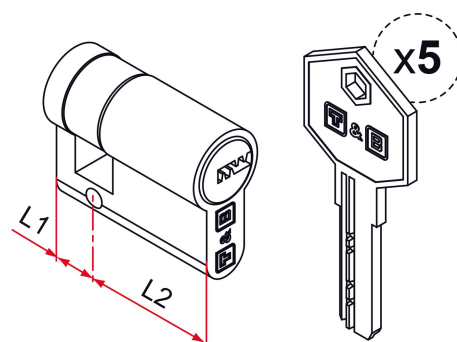

Astuce

- Possibilité de s'entrouvrant, excepté pour les références JJO201015# et JJO201016#. Ajouter un S à la fin du code article (2 n° de clé 344121 / 432131) si besoin.
- Bien déterminer la longueur du cylindre en fonction de l'épaisseur des supports des serrures, des plaques ou des entrées.