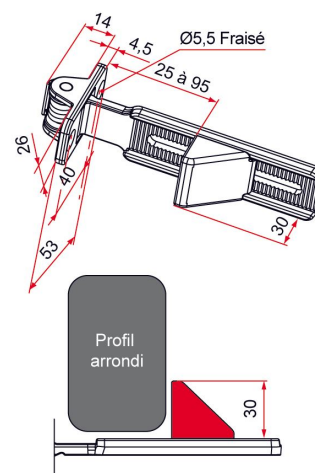

## Caractéristiques

- Corps en cupro-aluminium
- Rappel à ressort renforcé en cupro-aluminium
- Butée en composite

Produits à commander chez :  
 TIRARD SAS 16, Avenue du Vimeu Vert Z.A. du Vimeu Industriel 80210  
 FEUQUIERES-EN-VIMEU  
 email : [commande@tirard-burgaud.com](mailto:commande@tirard-burgaud.com)