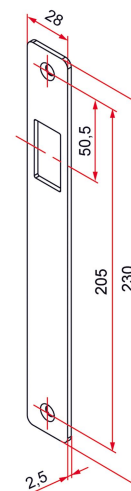

## Caractéristiques

- En Inox 304
- Réversible

Produits à commander chez :  
 TIRARD SAS 16, Avenue du Vimeu Vert Z.A. du Vimeu Industriel 80210  
 FEUQUIERES-EN-VIMEU  
 email : [commande@tirard-burgaud.com](mailto:commande@tirard-burgaud.com)