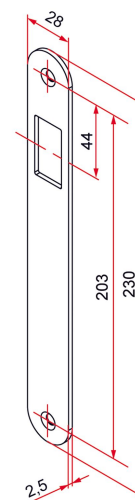

## Caractéristiques

- En Inox 304
- Réversible

Produits à commander chez :  
 TIRARD SAS 16, Avenue du Vimeu Vert Z.A. du Vimeu Industriel 80210  
 FEUQUIERES-EN-VIMEU  
 email : [commande@tirard-burgaud.com](mailto:commande@tirard-burgaud.com)