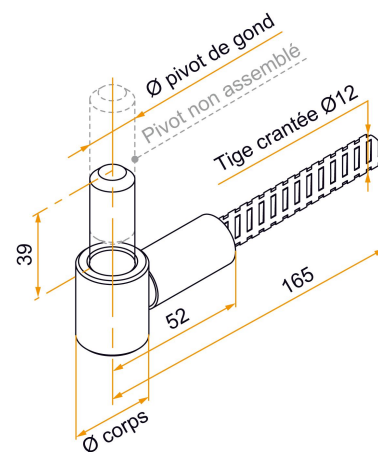

Astuce

- Pour les gabarits de perçage et les tamis, veuillez consulter l'index.