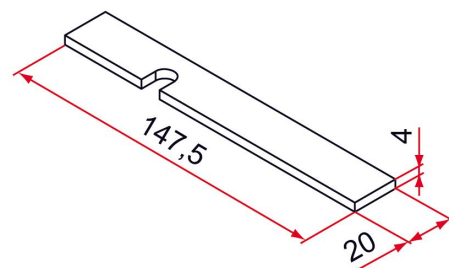

Les applications possibles sont :

Portes de garages

Volets battants et persiennes

Caractéristiques

- En inox

ATTENTION

- Ce pêne est compatible uniquement avec la serrure Multiréverso Premium.

Produits à commander chez :
 TIRARD SAS 16, Avenue du Vimeu Vert Z.A. du Vimeu Industriel 80210
 FEUQUIERES-EN-VIMEU
 email : commande@tirard-burgaud.com

Pêne long 3ème point amovible pour Multiréverso Premium

Les applications possibles sont :

Portes de garages

Volets battants et
persiennes

Référence	Finition	GENCOD 3661598	Condit. par	Délai j
ASN001	brut	05001 2	1	7