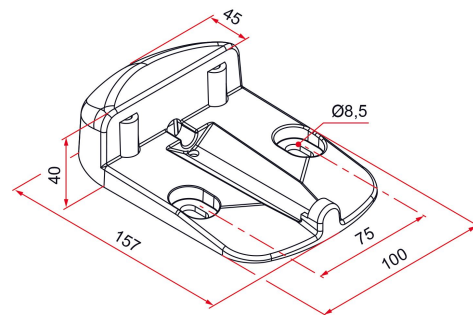

Les applications possibles sont :

Portails battants

Caractéristiques

- Semelle cupro-aluminium hauteur 40 mm, à visser ou à sceller (avec pattes de scellement non fournies)
- 3 points de fixation

Produits à commander chez :
TIRARD SAS 16, Avenue du Vimeu Vert Z.A. du Vimeu Industriel 80210
FEUQUIERES-EN-VIMEU
email : commande@tirard-burgaud.com