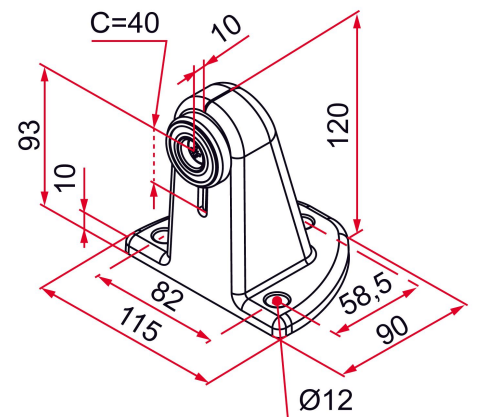

Produits à commander chez :
TIRARD SAS 16, Avenue du Vimeu Vert Z.A. du Vimeu Industriel 80210
FEUQUIERES-EN-VIMEU
email : commande@tirard-burgaud.com