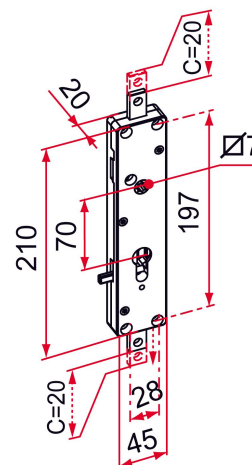

Les applications possibles sont :

Portes de garages

Volets battants et persiennes

Caractéristiques

- 1 serrure réversible en composite
- 4 coulisseaux en composite
- 2 manchons de raccordement droits
- 2 manchons de raccordement coudés
- 2 gâches seuil et linteau composite
- Visserie

Astuce

- Pensez à commander vos cylindres, béquilles, plaques ou rosaces de propreté.

Serrure Multiréverso - 2 points - composite (haut et bas)

Les applications possibles sont :

Portes de garages

Volets battants et
persiennes