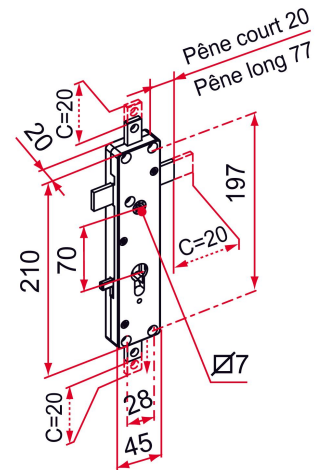

Les applications possibles sont :

Caractéristiques

- 1 serrure réversible en composite
- 4 coulisseaux en composite
- 2 manchons de raccordement droits
- 2 manchons de raccordement coudés
- 2 gâches seuil et linteau composite
- 1 gâche plate universelle inox pour 3ème point
- Visserie

Astuce

- Pensez à commander vos cylindres, béquilles, plaques ou rosaces de propreté.