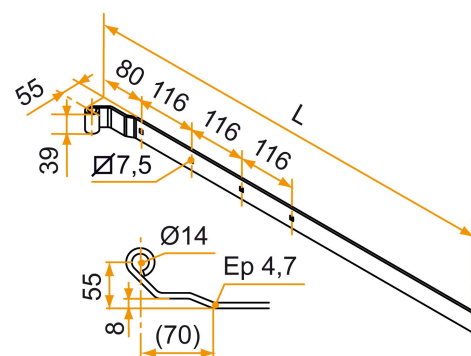

Produits à commander chez :
BURGAUD SAS 147, rue des Paludiers Z.I. des Mares 85270 SAINT-HILAIRE-DE-RIEZ
email : commande@tirard-burgaud.com