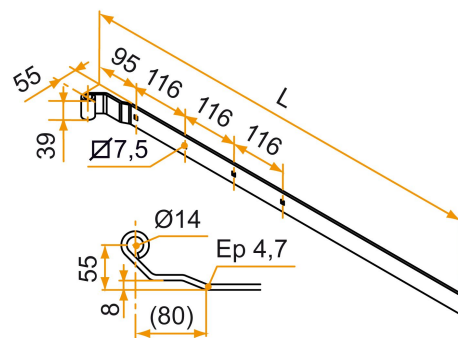

Produits à commander chez :
BURGAUD SAS 147, rue des Paludiers Z.I. des Mares 85270 SAINT-HILAIRE-DE-RIEZ
email : commande@tirard-burgaud.com