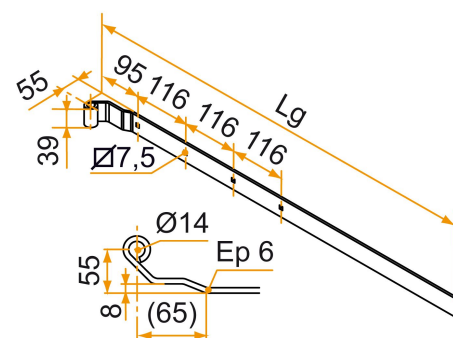

Produits à commander chez :
BURGAUD SAS 147, rue des Paludiers Z.I. des Mares 85270 SAINT-HILAIRE-DE-RIEZ
email : commande@tirard-burgaud.com