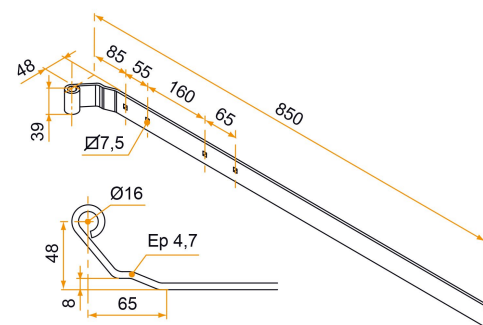

Les applications possibles sont :

Volets battants PVC et aluminium

Caractéristiques

- En aluminium

Produits à commander chez :
BURGAUD SAS 147, rue des Paludiers Z.I. des Mares 85270 SAINT-HILAIRE-DE-RIEZ
email : commande@tirard-burgaud.com

Penture InviRenov® recoupable - bout carré - Ø16 - 39x4,7 - déport 48x85 - trous carrés de 7,5

Les applications possibles sont :

Volets battants PVC et aluminium

Référence	L	Finition	Nb trous	GENCOD 3565920	Condit. par	Délai j
PDU108N53	850	9005-30%	4	20606 4	15	21
PDU108B68	850	9016-80%	4	20607 1	15	21
PDU108RAL	850		4	20608 8	1	21

Multi-RAL : préciser votre couleur à la commande (<https://www.couleursral.fr/ral-classic>)