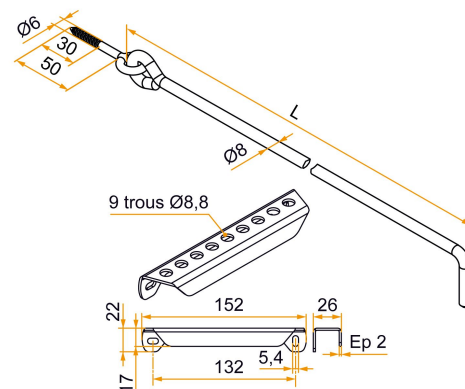

Les applications possibles sont :

Accessoires inox

Astuce

- Ce produit est disponible dans sa version aluminium dans la partie Volet battant PVC et aluminium. Veuillez consulter l'index de cette partie.

Produits à commander chez :
 BURGAUD SAS 147, rue des Paludiers Z.I. des Mares 85270 SAINT-HILAIRE-DE-RIEZ
 email : commande@tirard-burgaud.com

Les applications possibles sont :

Accessoires inox

| Référence | L | Finition | GENCOD 3565920 | Condit. par | Délai j |
|-----------|-----|----------|-------------------|----------------|---------|
| 4AC01007 | 300 | poli | 14279 9 | 10 | 14 |
| 4AC01008 | 400 | poli | 14280 5 | 10 | 14 |
| 4AC01009 | 500 | poli | 14281 2 | 10 | 14 |
| 4AC01010 | 600 | poli | 14282 9 | 10 | 14 |