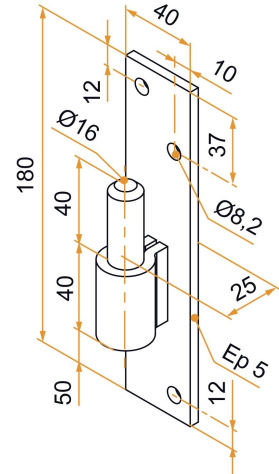

Les applications possibles sont :

Accessoires inox

Caractéristiques

- En inox 316L

Produits à commander chez :
BURGAUD SAS 147, rue des Paludiers Z.I. des Mares 85270 SAINT-HILAIRE-DE-RIEZ
email : commande@tirard-burgaud.com

Gond platine - bout carré - axe Ø16 - H.180 - 40x5 - déport 25

Les applications possibles sont :

Accessoires inox

Référence	H	Finition	GENCOD 3565920	Condit. par	Délai j
GDN001PO	180	poli	20754 2	20	21

 Multi-RAL : préciser votre couleur à la commande (<https://www.couleursral.fr/ral-classic>)