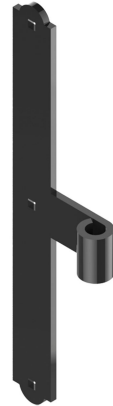

### Caractéristiques

- En acier
- Composition :
- 2 pentures intermédiaires

Produits à commander chez :  
 BURGAUD SAS 147, rue des Paludiers Z.I. des Mares 85270 SAINT-HILAIRE-DE-RIEZ  
 email : commande@tirard-burgaud.com

# Kit 2 pentures intermédiaires - bout rond - Ø16 - H.360 - 40x6 - trous carrés de 7,5 - déport 75

Les applications possibles sont :

Volets battants bois

Référence	H	Nb trous	Finition	GENCOD 3565920	Condit. par	Délai j
1K192214	360	3	9005-30%	17479 0	1	SD