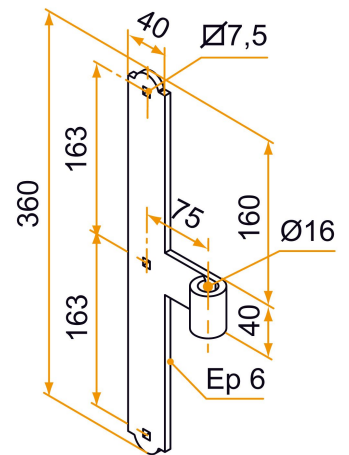

### Caractéristiques

- En acier
- Composition :
- 2 pentures intermédiaires

Produits à commander chez :  
 BURGAUD SAS 147, rue des Paludiers Z.I. des Mares 85270 SAINT-HILAIRE-DE-RIEZ  
 email : commande@tirard-burgaud.com

# Kit 2 pentures intermédiaires - bout rond - Ø16 - H.360 - 40x6 - trous carrés de 7,5 - déport 75

Les applications possibles sont :

Volets battants bois

Référence	H	Nb trous	Finition	GENCOD 3565920	Condit. par	Délai j
1K192214	360	3	9005-30%	17479 0	1	SD