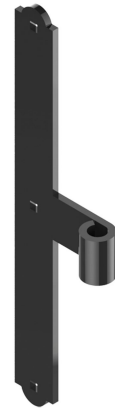

Les applications possibles sont :

Volets battants bois

### Caractéristiques

- En acier
- Composition :
- 2 pentures intermédiaires

Produits à commander chez :  
 BURGAUD SAS 147, rue des Paludiers Z.I. des Mares 85270 SAINT-HILAIRE-DE-RIEZ  
 email : commande@tirard-burgaud.com

# Kit 2 pentures intermédiaires - bout rond - Ø16 - H.360 - 40x6 - trous carrés de 7,5 - déport 75

Les applications possibles sont :

Volets battants bois

Référence	H	Nb trous	Finition	GENCOD 3565920	Condit. par	Délai j
1K192214	360	3	9005-30%	17479 0	1	SD