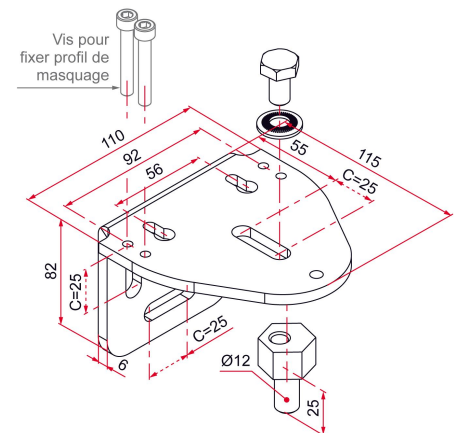

Les applications possibles sont :

Portails battants

Caractéristiques

- En acier zingué
- Axe en inox Ø12

Produits à commander chez :
 TIRARD SAS 16, Avenue du Vimeu Vert Z.A. du Vimeu Industriel 80210
 FEUQUIERES-EN-VIMEU
 email : commande@tirard-burgaud.com