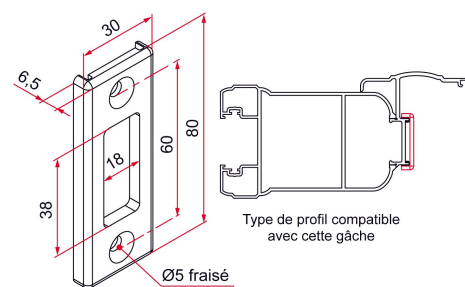

Les applications possibles sont :

Portails battants

Caractéristiques

- Réversible
- Adapté pour un montage rivet pop

Produits à commander chez :
 TIRARD SAS 16, Avenue du Vimeu Vert Z.A. du Vimeu Industriel 80210
 FEUQUIERES-EN-VIMEU
 email : commande@tirard-burgaud.com