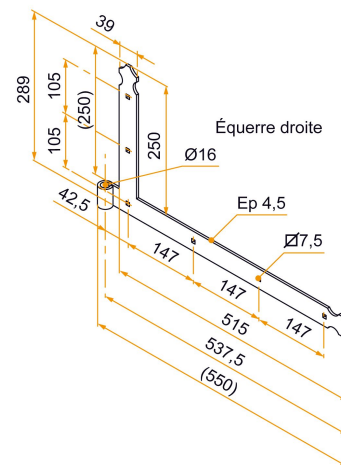

Produits à commander chez :
BURGAUD SAS 147, rue des Paludiers Z.I. des Mares 85270 SAINT-HILAIRE-DE-RIEZ
email : commande@tirard-burgaud.com