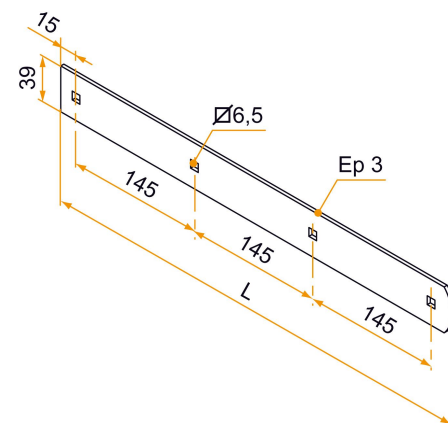

Produits à commander chez :
BURGAUD SAS 147, rue des Paludiers Z.I. des Mares 85270 SAINT-HILAIRE-DE-RIEZ
email : commande@tirard-burgaud.com