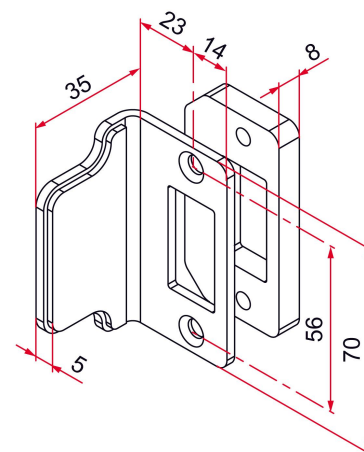

Les applications possibles sont :

Portails battants

Caractéristiques

- En inox 304
- Compatible avec toutes les serrures GK

Produits à commander chez :
 TIRARD SAS 16, Avenue du Vimeu Vert Z.A. du Vimeu Industriel 80210
 FEUQUIERES-EN-VIMEU
 email : commande@tirard-burgaud.com

Butée GK avec protection pour portillon avec profil Ep.46 maxi

Les applications possibles sont :

Portails battants

Référence	Finition	Couleur de la cale	GENCOD 3661598	Condit. par	Délai j
AQA001N53	9005-80%	noir	05343 3	10	14