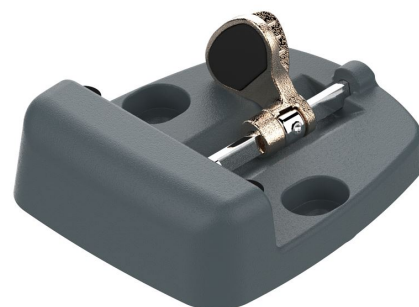

Les applications possibles sont :

Portails battants

Caractéristiques

- Semelle en aluminium hauteur 45 mm, à visser ou à sceller (avec pattes de scellement non fournies)
- Tourniquet en inox avec tampon amortisseur en composite
- 2 points de fixation (vis non fournies)

Les applications possibles sont :

Portails battants

Référence	Finition	GENCOD 3661598	Condit. par	Délai j
SAU001N5FT	9005-fine texture	05723 3	1	7
SAU001G6FT	7016-fine texture	05363 1	1	7
SAU001RAL		05364 8	1	21