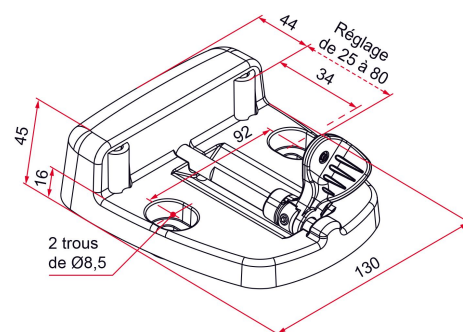

Astuce

- Compatible avec le cache écrou et vis (Consultez l'index de la partie "Accessoires communs pour portail").