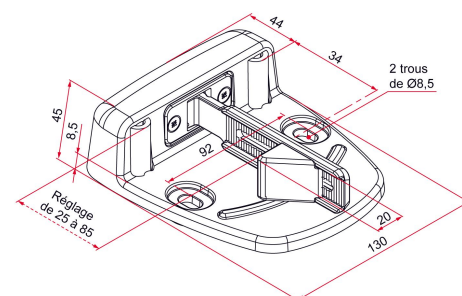

Astuce

- Compatible avec le cache écrou et vis (Consultez l'index de la partie "Accessoires communs pour portail").