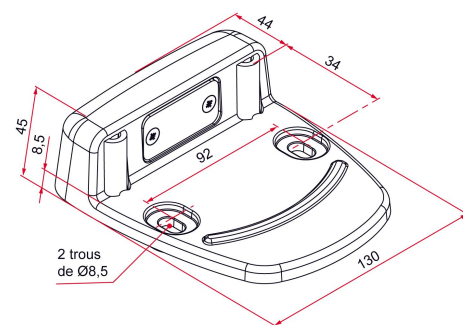

Les applications possibles sont :

Portails battants

Caractéristiques

- Semelle en aluminium hauteur 45 mm, à visser ou à sceller (avec pattes de scellement non fournies)
- 2 points de fixation

Astuce

- Compatible avec le cache écrou et vis (Consultez l'index de la partie "Accessoires communs pour portail").