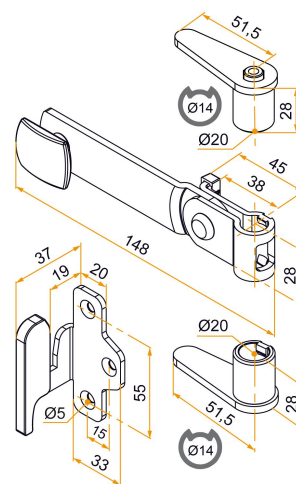

Les applications possibles sont :

Volets battants PVC et aluminium

Caractéristiques

- Composition du sachet :
- Embout haut Romantique en aluminium
- Embout bas Romantique en aluminium
- Poignée Épure en aluminium
- Support de poignée Épure - 3 points de fixations - aluminium