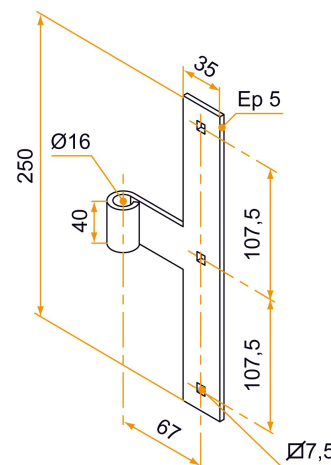

Produits à commander chez :
BURGAUD SAS 147, rue des Paludiers Z.I. des Mares 85270 SAINT-HILAIRE-DE-RIEZ
email : commande@tirard-burgaud.com