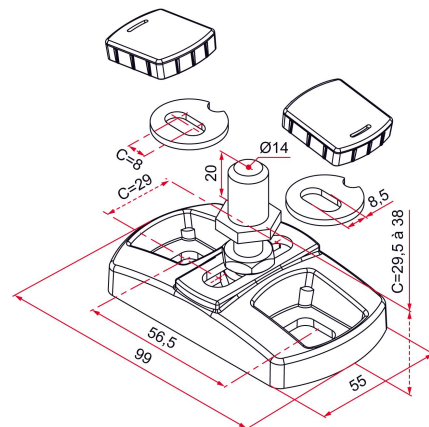

Les applications possibles sont :

Portails battants

Caractéristiques

- Adaptable : pivot décliné en 2 diamètres pour s'adapter aux diamètres du marché
- Réglable : sur l'axe X (oblong permettant un ajustement du jeu entre le portail et le pilier), Y (pivot vissable et dévissable permettant de régler le portail à la hauteur souhaitée) et Z (rondelle excentrique permettant un ajustement facilité lors de la fixation au sol)
- Esthétique : caches vis pour une fixation non apparente
- Laquable : personnalisable en fonction de la couleur du portail
- Embase en inox 304
- Pivot en inox 304

Astuce

- Les caches vis en composite sont dans la même couleur que l'embase, sauf pour le multi-RAL qui sera livré avec des caches vis en noir.

Les applications possibles sont :

Portails battants

Produits à commander chez :