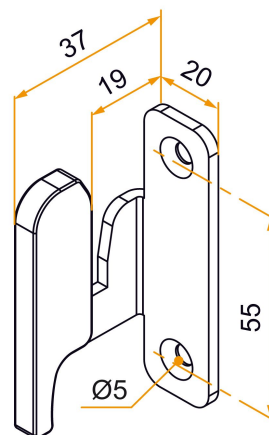

Les applications possibles sont :

Volets battants PVC et aluminium

Caractéristiques

- En aluminium
- Pour 2 vantaux

Astuce

- À utiliser sur des panneaux suffisamment rigide.

Produits à commander chez :
BURGAUD SAS 147, rue des Paludiers Z.I. des Mares 85270 SAINT-HILAIRE-DE-RIEZ
email : commande@tirard-burgaud.com

Les applications possibles sont :

Volets battants PVC et aluminium

Référence	Finition	Pièce composite	GENCOD 3565920	Condit. par	Délai j
ESU019N53	9005-30%	noir	21308 6	100	14
ESU019B68	9016-80%	blanc	21309 3	100	14
ESU019ANRAL		noir	21313 0	1	14
ESU019ABRAL		blanc	21312 3	1	14