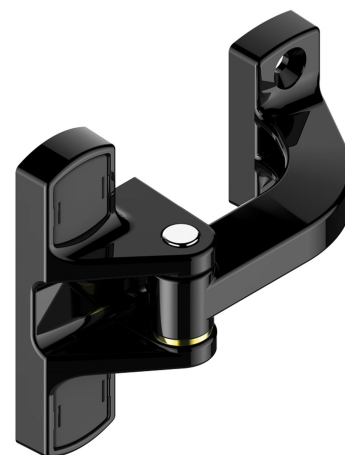

Les applications possibles sont :

Portails battants

Caractéristiques

- En inox 304

ATTENTION

- Les pièces en brut doivent être peintes.

Produits à commander chez :
 TIRARD SAS 16, Avenue du Vimeu Vert Z.A. du Vimeu Industriel 80210
 FEUQUIERES-EN-VIMEU
 email : commande@tirard-burgaud.com

Les applications possibles sont :

Portails battants

Référence	Finition	Pièce composite	GENCOD 3661598	Condit. par	Délai j
GDN020N53	9005-30%	noir	05444 7	1	21
GDN020B68	9016-80%	blanc	05473 7	1	21
GDN020B63	9016-30%	blanc	05443 0	1	21
GDN020B03	9010-30%	blanc	05496 6	1	21
GDN020G7016FT	7016-fine texture	gris	05445 4	1	21
GDN020	brut	gris	05442 3	1	7
GDN020RAL		noir	05446 1	1	21