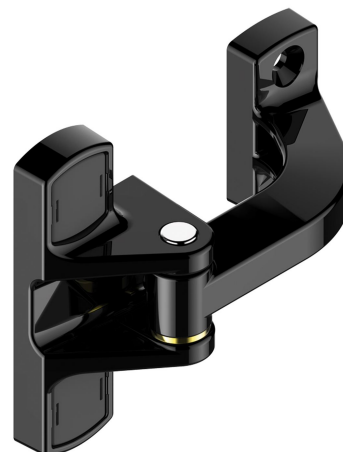

Les applications possibles sont :

Portails battants

Caractéristiques

- En inox 304

ATTENTION

- Les pièces en brut doivent être peintes.

Produits à commander chez :
 TIRARD SAS 16, Avenue du Vimeu Vert Z.A. du Vimeu Industriel 80210
 FEUQUIERES-EN-VIMEU
 email : commande@tirard-burgaud.com

Les applications possibles sont :

Portails battants

Référence	Finition	Pièce composite	GENCOD 3661598	Condit. par	Délai j
GDN020N53	9005-30%	noir	05444 7	1	21
GDN020B68	9016-80%	blanc	05473 7	1	21
GDN020B63	9016-30%	blanc	05443 0	1	21
GDN020B03	9010-30%	blanc	05496 6	1	21
GDN020G7016FT	7016-fine texture	gris	05445 4	1	21
GDN020	brut	gris	05442 3	1	7
GDN020RAL		noir	05446 1	1	21