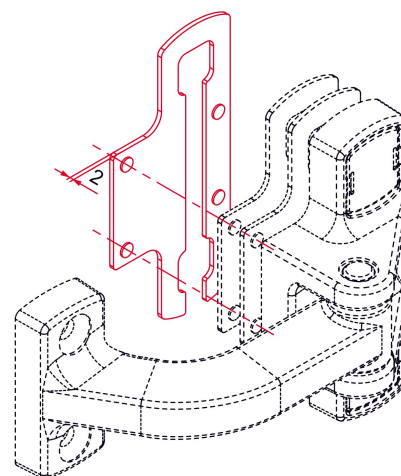

Les applications possibles sont :

Portails battants

Caractéristiques

- En aluminium

Astuce

- La finition RAL 7038-30% est préconisée pour une utilisation avec un gond Panorama en finition brut.

Produits à commander chez :
TIRARD SAS 16, Avenue du Vimeu Vert Z.A. du Vimeu Industriel 80210
FEUQUIERES-EN-VIMEU
email : commande@tirard-burgaud.com

Les applications possibles sont :

Portails battants

Référence	Finition	GENCOD 3661598	Condit. par	Délai j
KAU004N53	9005-30%	05410 2	10	21
KAU004B68	9016-80%	05476 8	10	21
KAU004B63	9016-30%	05409 6	10	21
KAU004B03	9010-30%	05489 8	10	21
KAU004G7016FT	7016-fine texture	05412 6	10	21
KAU004G7038S	7038-30%	05411 9	10	21
KAU004	brut	05408 9	10	7
KAU004RAL		05413 3	1	21