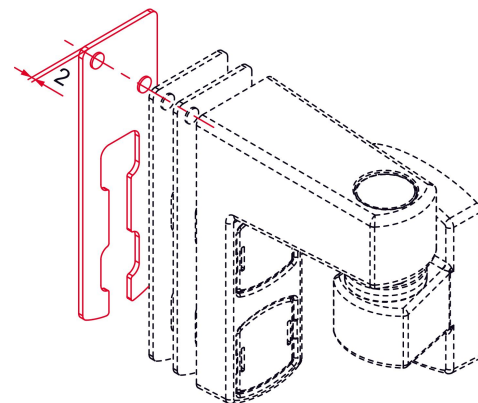

Les applications possibles sont :

Portails battants

Caractéristiques

- En aluminium

Astuce

- La finition RAL 7038-30% est préconisée pour une utilisation avec un gond Pentoor en finition brut.

Produits à commander chez :
 TIRARD SAS 16, Avenue du Vimeu Vert Z.A. du Vimeu Industriel 80210
 FEUQUIERES-EN-VIMEU
 email : commande@tirard-burgaud.com

Les applications possibles sont :

Portails battants

Référence	Finition	GENCOD 3661598	Condit. par	Délai j
KAU002N53	9005-30%	05398 3	10	21
KAU002B68	9016-80%	05474 4	10	21
KAU002B63	9016-30%	05397 6	10	21
KAU002B03	9010-30%	05487 4	10	21
KAU002G7016FT	7016-fine texture	05400 3	10	21
KAU002G7038S	7038-30%	05399 0	10	21
KAU002	brut	05396 9	10	7
KAU002RAL		05401 0	1	21